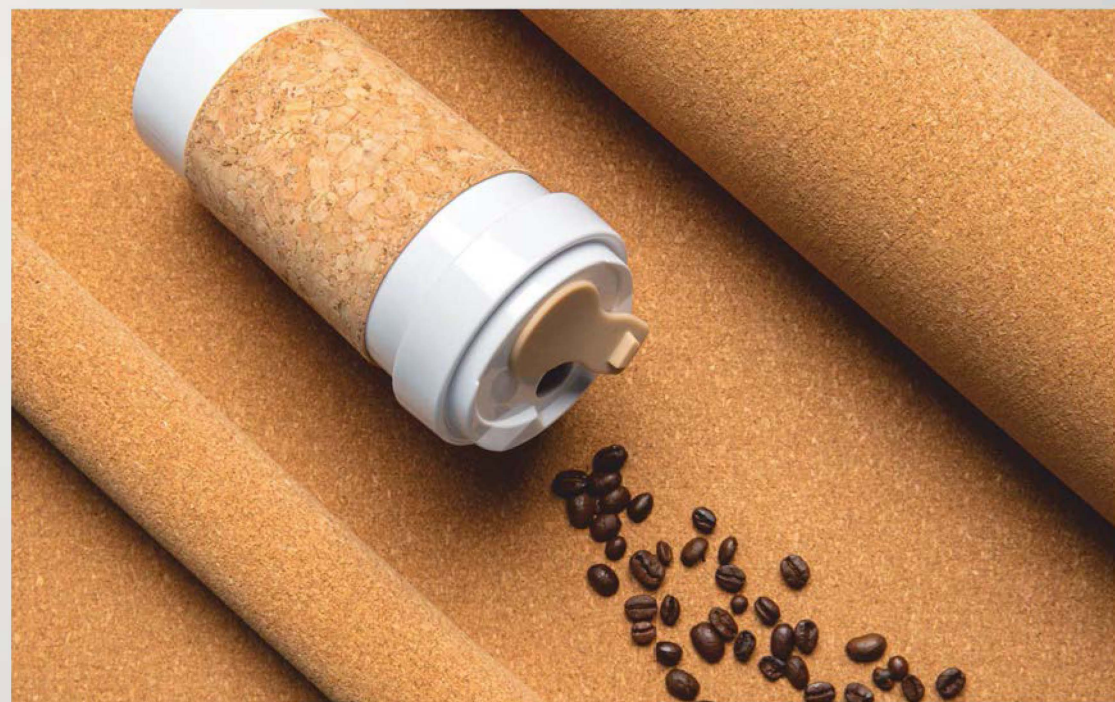

Стакан ECO с пробковым держателем, 400 мл

Стакан ECO выполнен из биоразлагаемого материала PLA, не содержит пластика, ВРА, токсичных химикатов. Долговечный и безопасный, он идеально подойдет для тех, кто заботится и о своем здоровье, и о состоянии окружающей среды. Термостойкость: до 120 градусов по Цельсию, может использоваться в микроволновой печи и посудомоечной машине (верхняя часть, крышка).
Защита от протекания.
Объем: 400 мл.