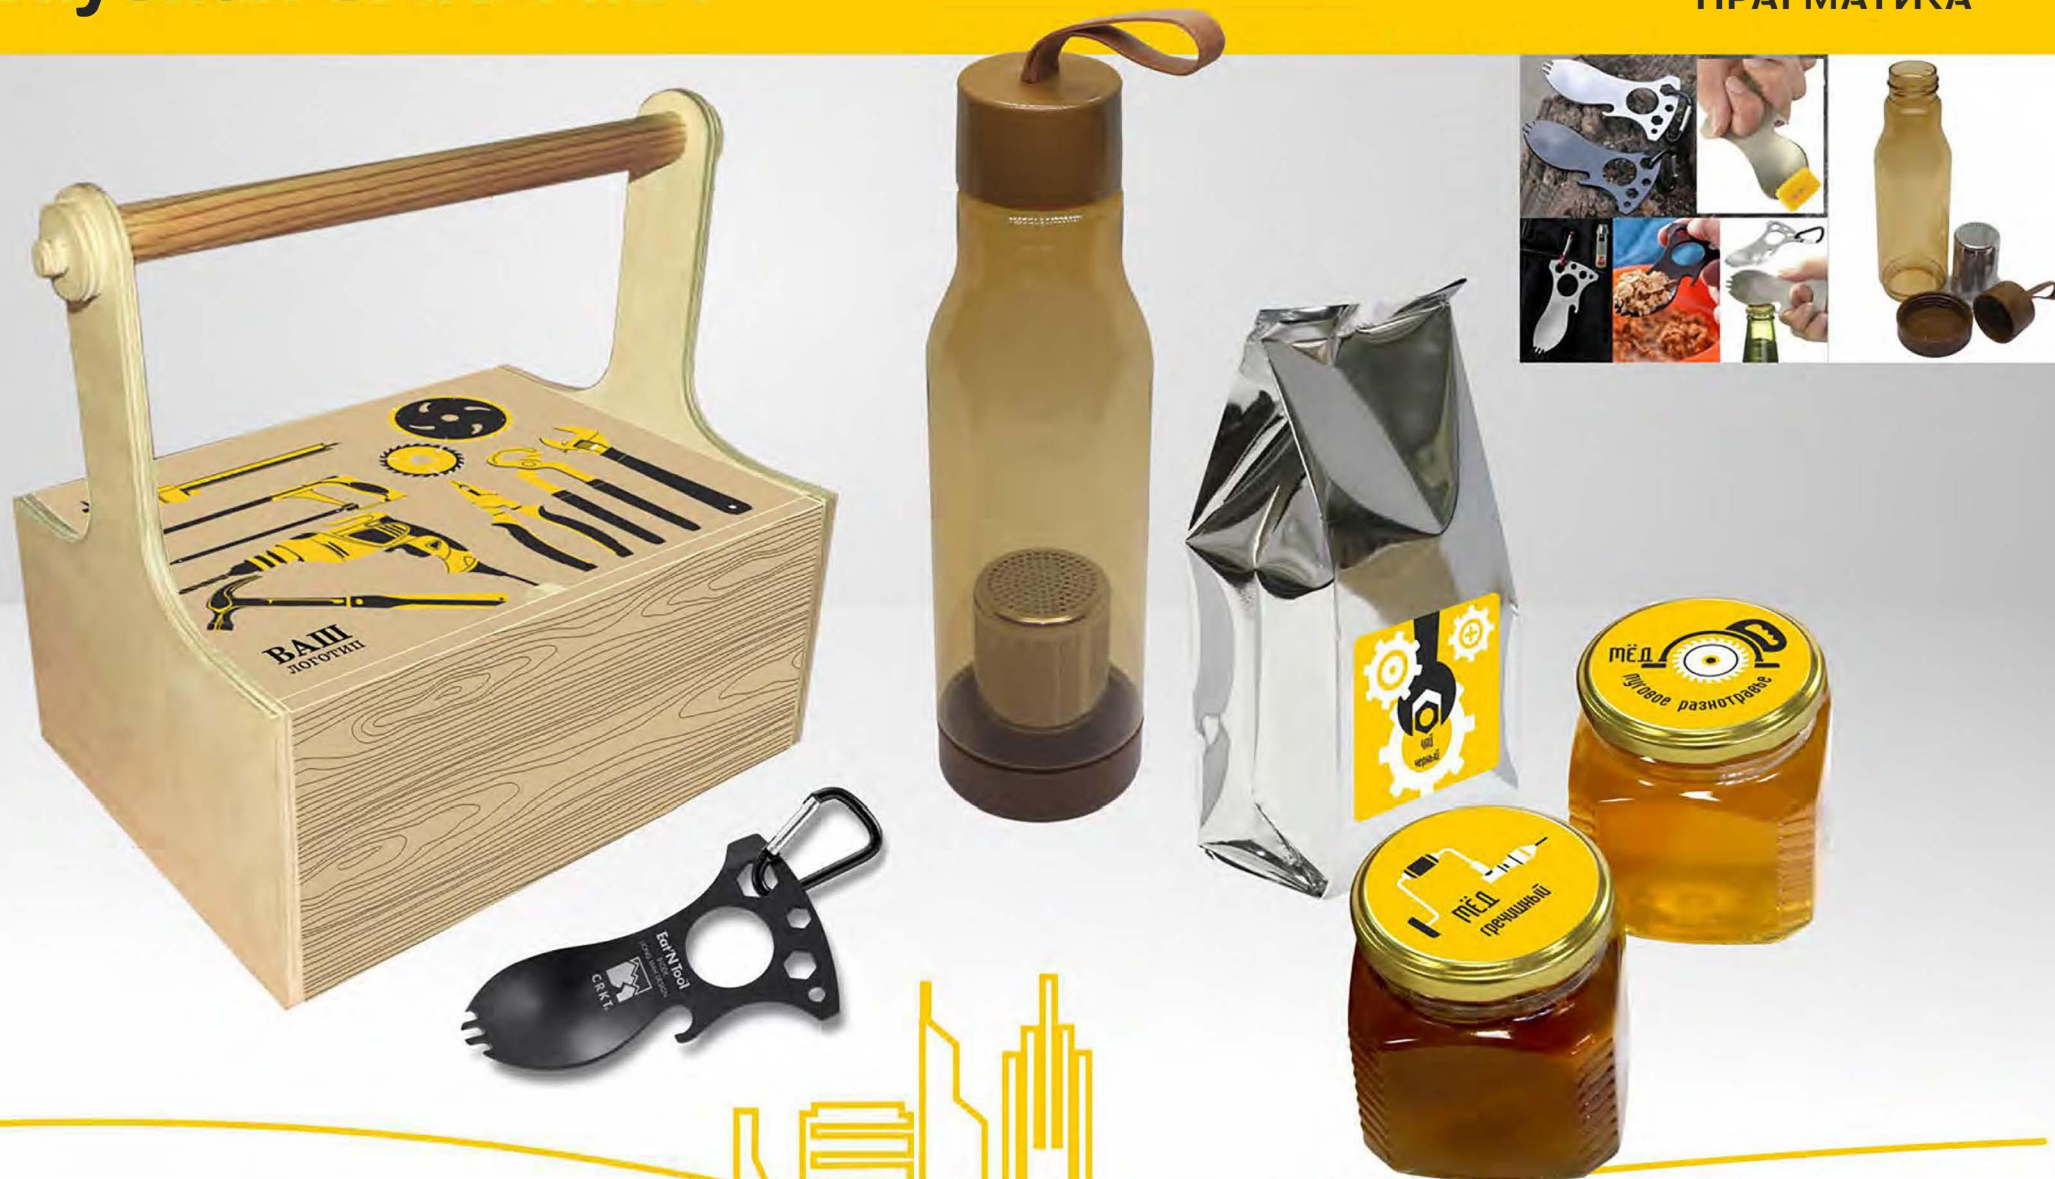

# Вкусная ЗАНАЧКА

ПРАГМАТИКА

«Вкусная заначка» – это полезный, оригинальный и запоминающийся подарок, который порадует и удивит любого мужчину!

Комплектация:

- бутылка для заваривания чая
- чай
- два вида мёда
- ложка мультитул
- упаковка в форме ящика для инструментов