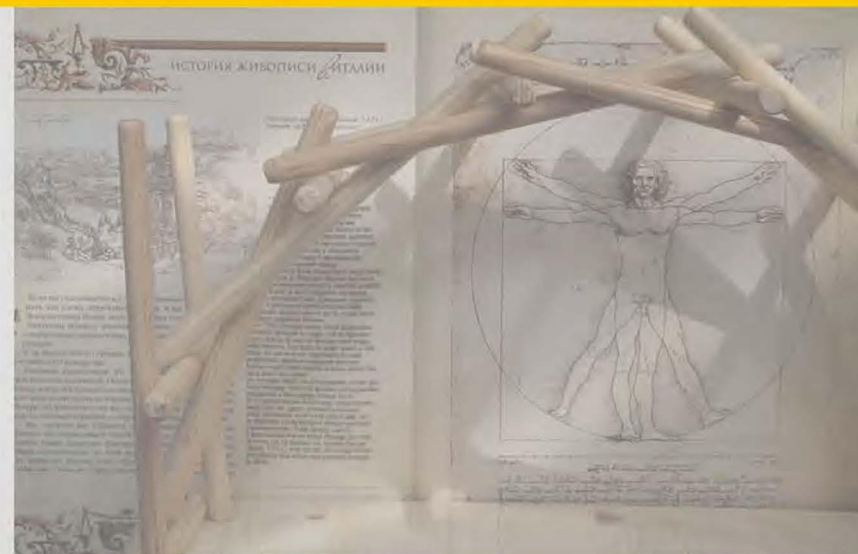

## знаковый подарок

Арочный мост был создан Леонардо да Винчи для быстрой постройки переправы, который имел решающее значение для успеха решения стратегических задач. Пазы в балках позволяют мосту держаться без клея! Простота и элегантность этого моста словно служат напоминанием, что невозможное возможно.