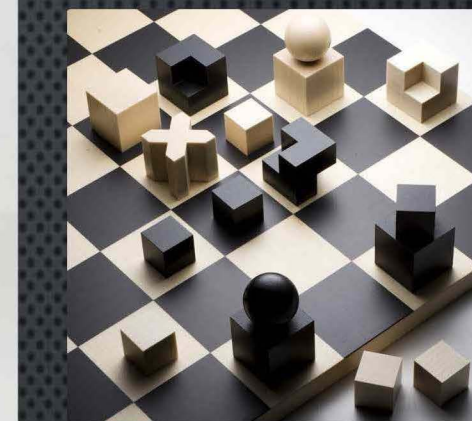

КУЛЬТОВЫЕ ШАХМАТЫ «BAUHAUS»

Эти шахматы отлично иллюстрируют основные принципы Баухауса – объект должен быть практичным, прочным, недорогим и красивым. Форма каждой фигуры в точности показывает её уникальное возможное движение. Это первый шахматный набор, имеющий прямую связь с правилами игры. Подарок, который искренне поражает и восхищает своей креативностью!