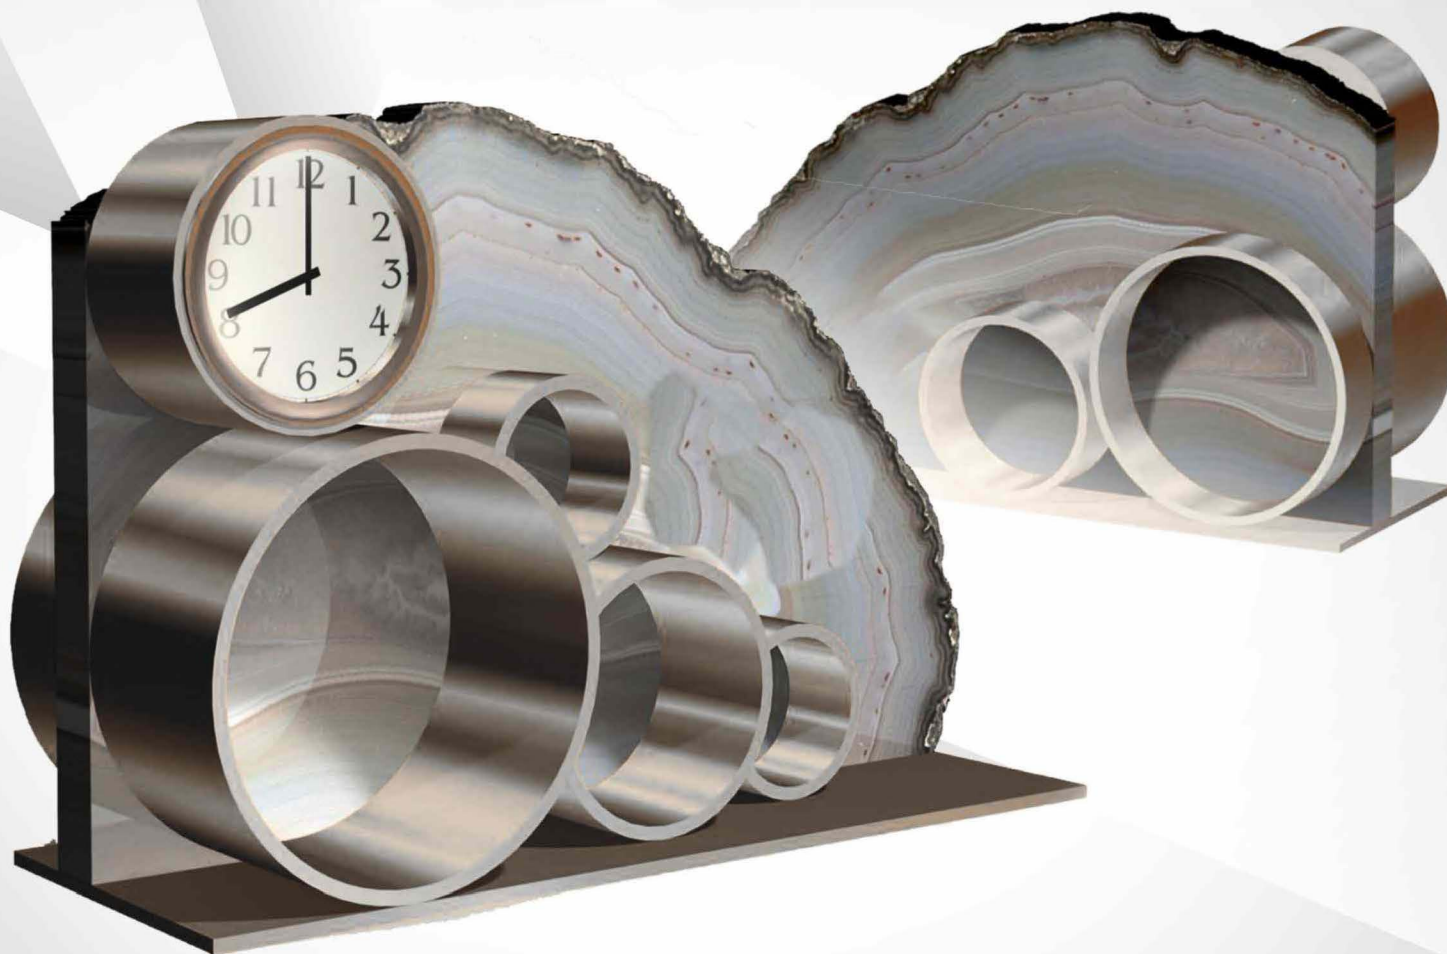

НАСТОЛЬНЫЕ ЧАСЫ на спиле камня

Необычайно тонкая ювелирная работа природы камень на спиле словно светится изнутри. Символические срезы труб из металла органично вписались в композицию. Настольный сувенир, выполненный из уральского минерала по вашему выбору, станет достойным украшением даже самого изысканного интерьера.