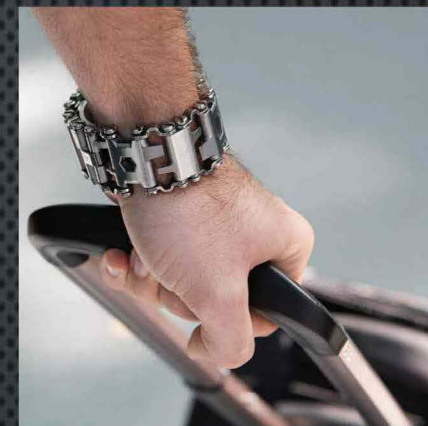

Опции
Прямая отвертка 3/32
Прямая отвертка 1/8
Стеклорез с твердосплавным лезвием
Инструмент для извлечения Sim карты
Режущий крюк
Отвертка 5 мм
Отвертка 6 мм
Ключ на 10 мм
Отвертка 3 мм
Отвертка 4 мм
Ключ на 8 мм
Ключ на 7 мм
Отвертка 3/16
Отвертка Philips #1-2
Ключ на 9 мм
Прямые отвертки R1, R3
Ключ на 11 мм
Отвертки #1PZ, #2PZ
Ключ на 12 мм
Отвертки T20, T25
Ключ на 6 мм
Отвертки T27, T30
Открывалка для бутылок

БРАСЛЕТ МУЛЬТУЛ с зарядником

Браслет от американского бренда LEATHERMAN – миниатюрный многофункциональный инструмент высокого качества, не уступающий большим инструментам. Полноценный комплект из 29 инструментов всегда будет у вас под рукой, в прямом смысле. Приятным бонусом в наборе станет зарядное устройство с подсветкой.