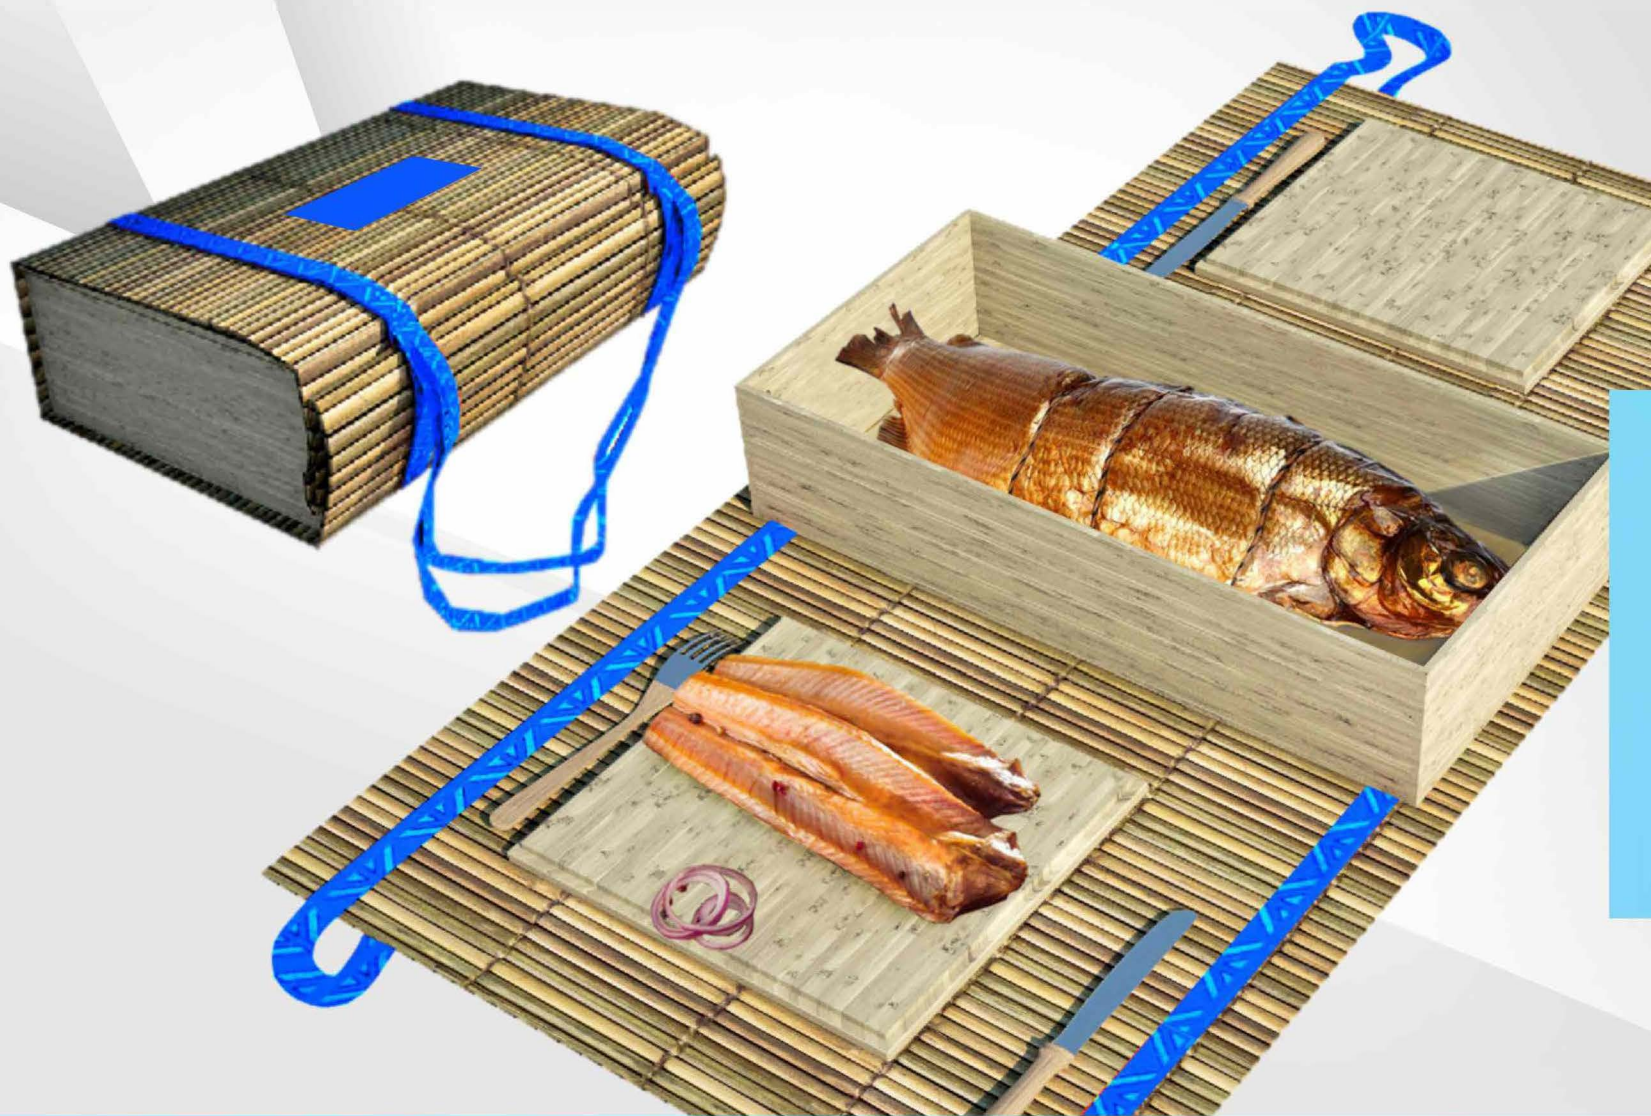

Идея дизайна сумки принадлежит студентами кафедры индустриального дизайна УрГАХУ. Благодаря их работе достойная подача блюда обеспечена!

СУМКА-ХОЛОДИЛЬНИК для муксуна

Пришло время для гостинцев из Сибири. Да не простых, а охлаждённых. Сохранить любой продукт, например, муксун – гордость сибирцев, кладёзь вкуса и пользы, в свежайшем состоянии вам поможет сумка-холодильник. Лёгкая, компактная, удобная, она выполнена в русском стиле.