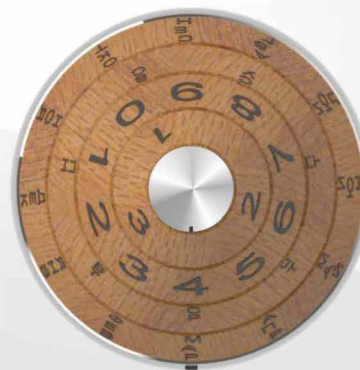

размер:
диаметр 75 мм,
высота 170 мм

«КАПЛЯ НЕФТИ»

вечный календарь

Существует ли подарок, который точно будет востребованным и им не перестанут пользоваться? Это вечный календарь! Да не простой, а символично исполненный в виде капли нефти. У нашей неваляшки есть и ещё один секрет – это антистресс. «Синдром менеджера» вам больше не грозит.