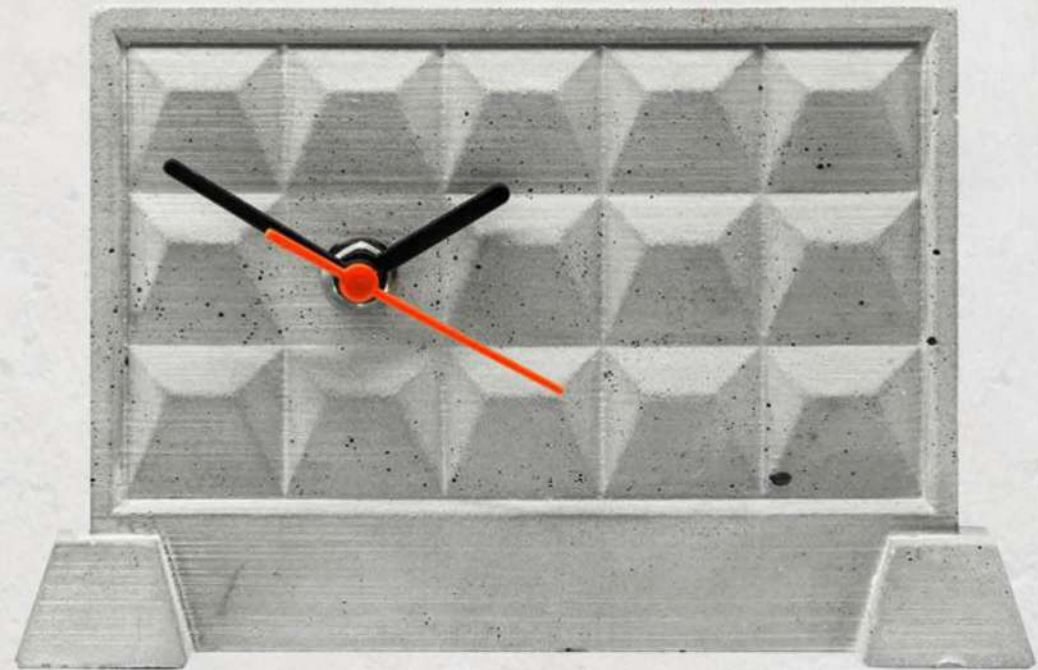

ВРЕМЯ – ДЕЛУ!

Часы из бетона

Часы в форме легендарного забора ПО-2.
Каждый человек, имеющий отношение к строительству,
по достоинству оценит этот подарок!