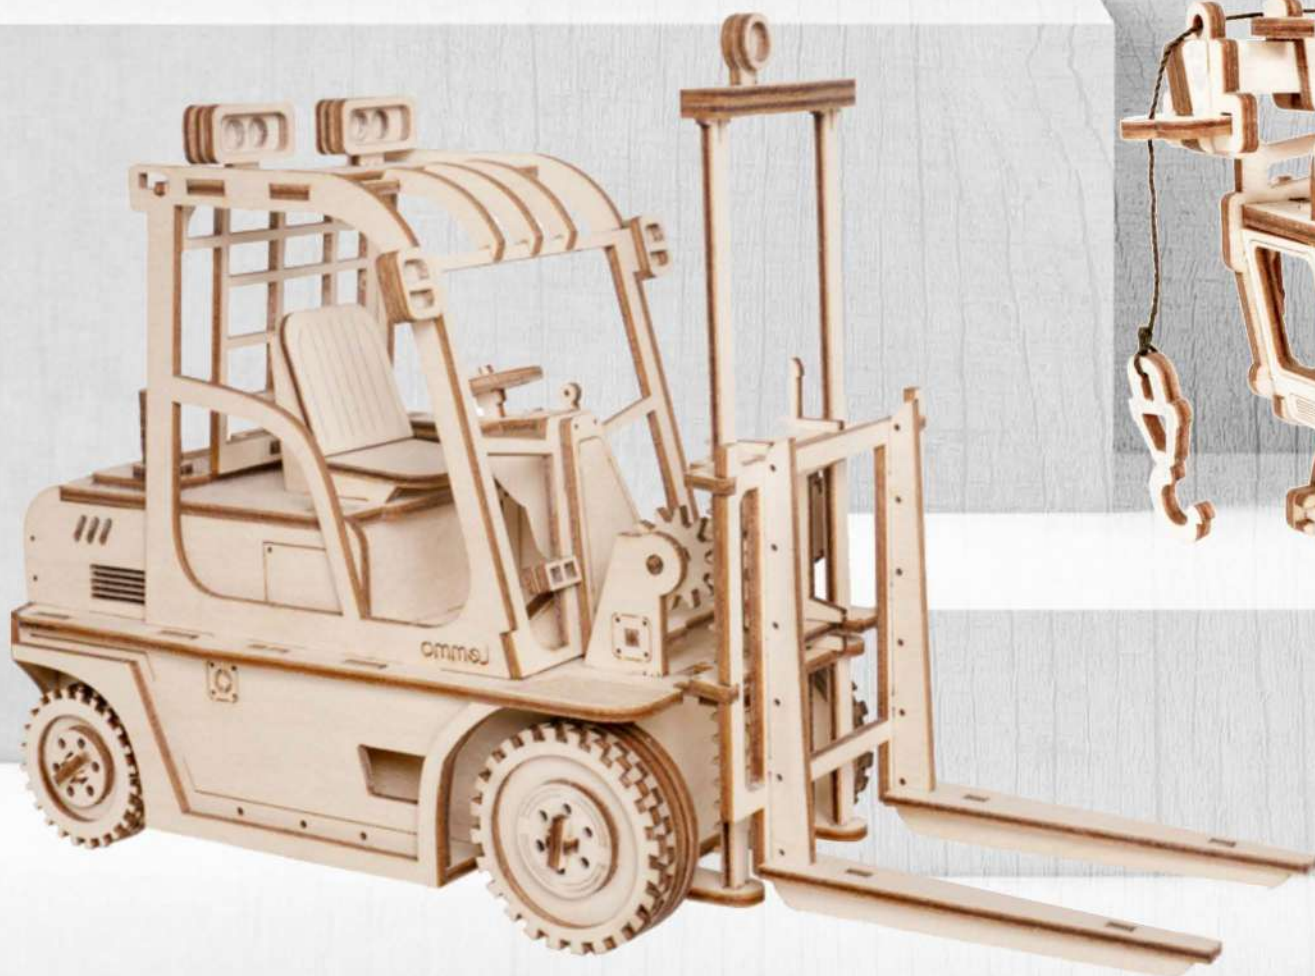

Конструктор Кран ЛТ-18С

Размеры готового изделия
186 x 100 x 130 мм

Конструктор Погрузчик

Размеры готового изделия
285 x 105 x 165 мм

ТУРИЗМ – ЛУЧШИЙ ОТДЫХ!

Складная лопата Nextool

Такой инструмент полезно иметь на даче или возить в багажнике машины. Многофункциональная складная лопата станет незаменимым помощником во время кемпинга
арт. 15242.30