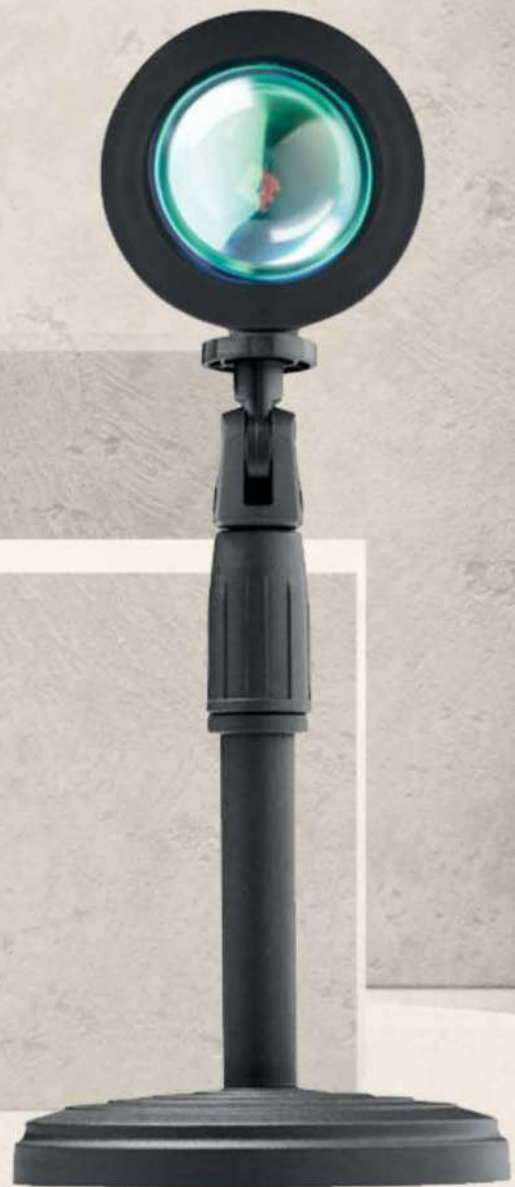

ЛИЧНЫЕ НАСТРОЙКИ

Коврик-трансформер с беспроводным зарядным устройством Cool Gray

Коврик-трансформер для мыши с функцией беспроводной зарядки легко трансформируется в настольную подставку для более удобного просмотра фото/видео на экране смартфона (функция беспроводной зарядки сохраняется) арт. 2517